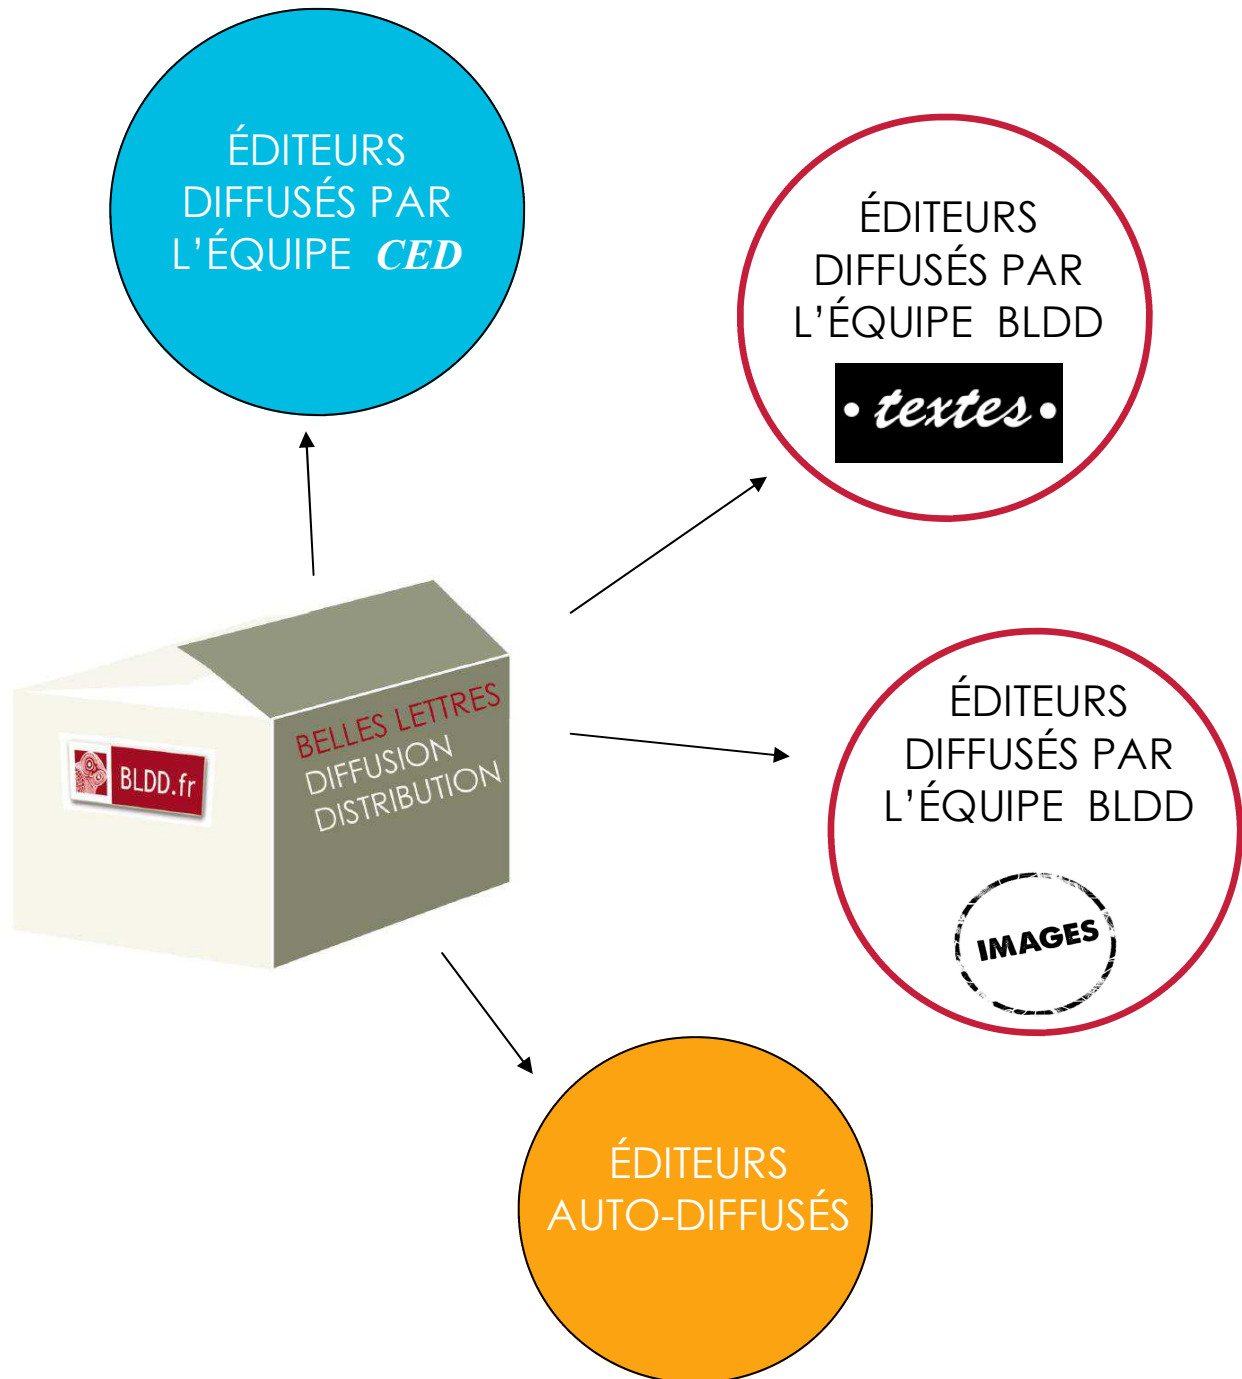

4 types de diffusion...